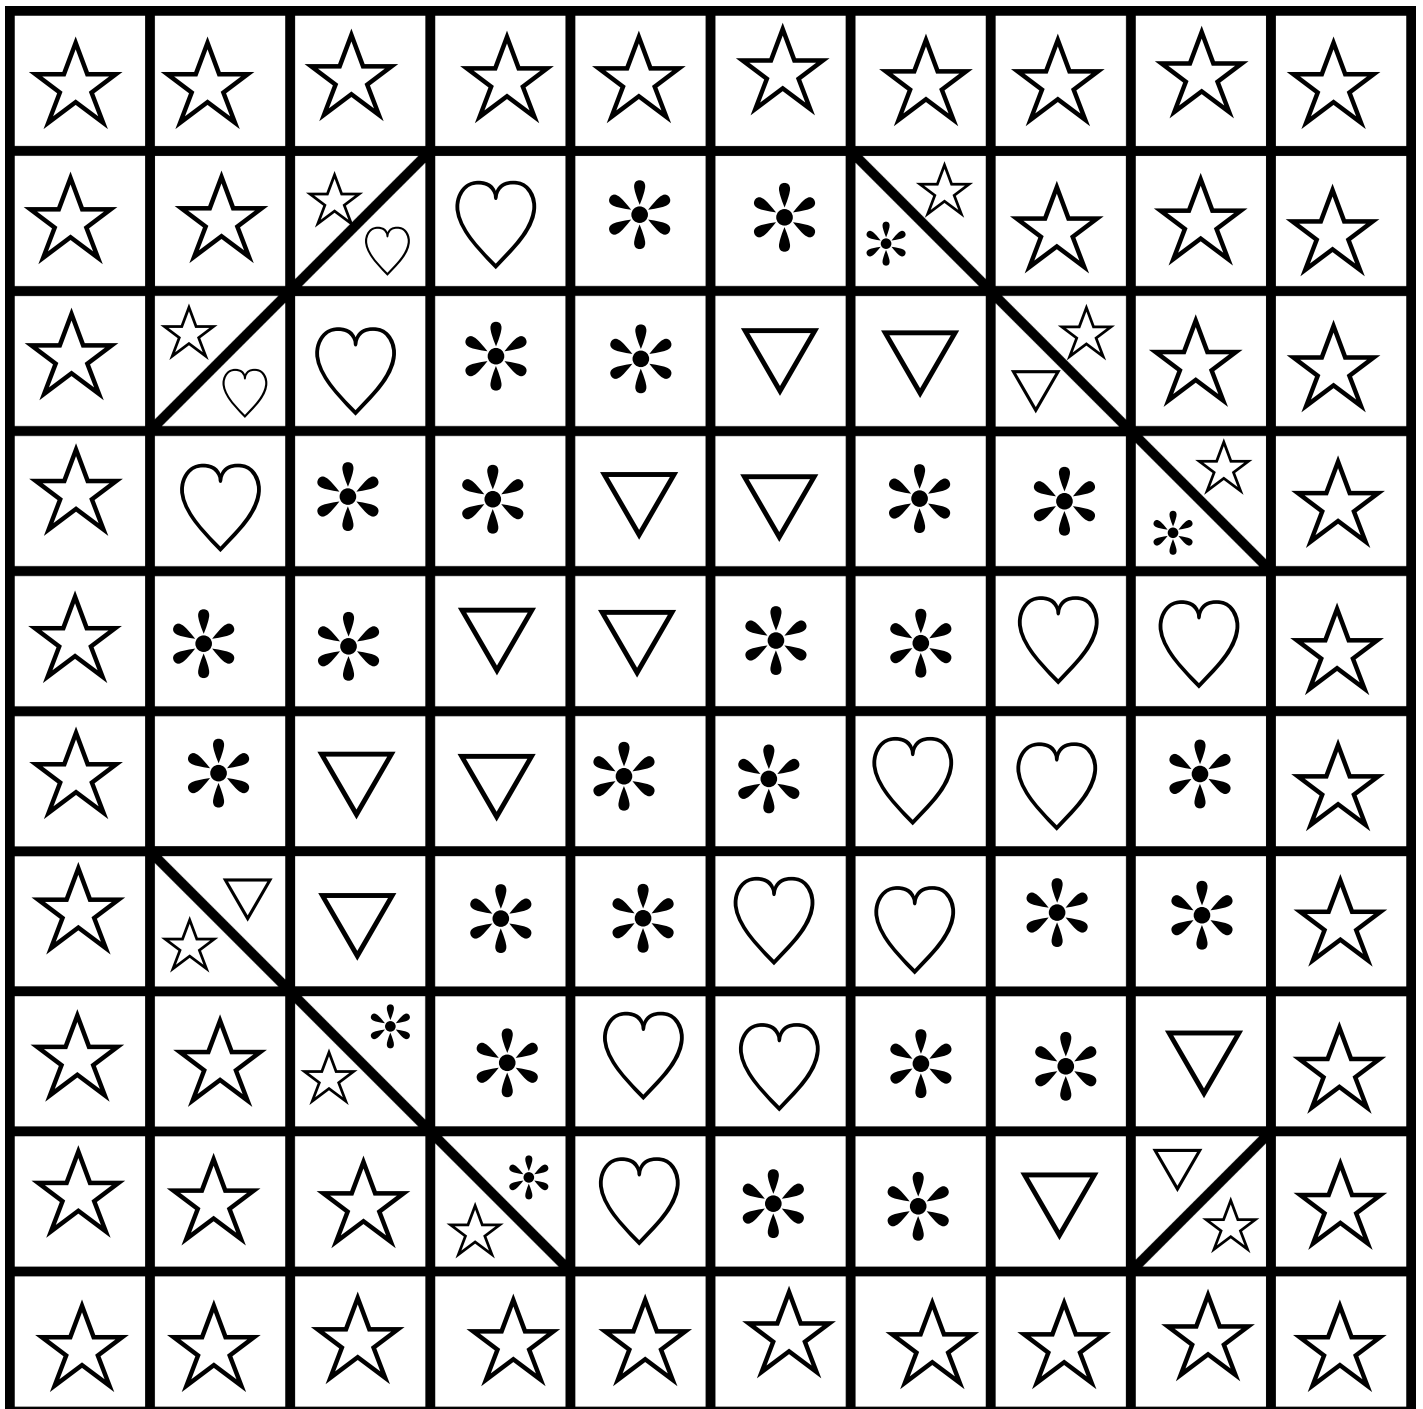

Male die Kästchen wie angegeben aus.
 Wenn du fertig bist, siehst du ein schönes Motiv.

☆ = orange	♡ = lila	* = pink	▽ = gelb
------------	----------	----------	----------

Male die Kästchen wie angegeben aus.
 Wenn du fertig bist, siehst du ein schönes Motiv.

☆ = orange	♡ = lila	* = pink	▽ = gelb
------------	----------	----------	----------